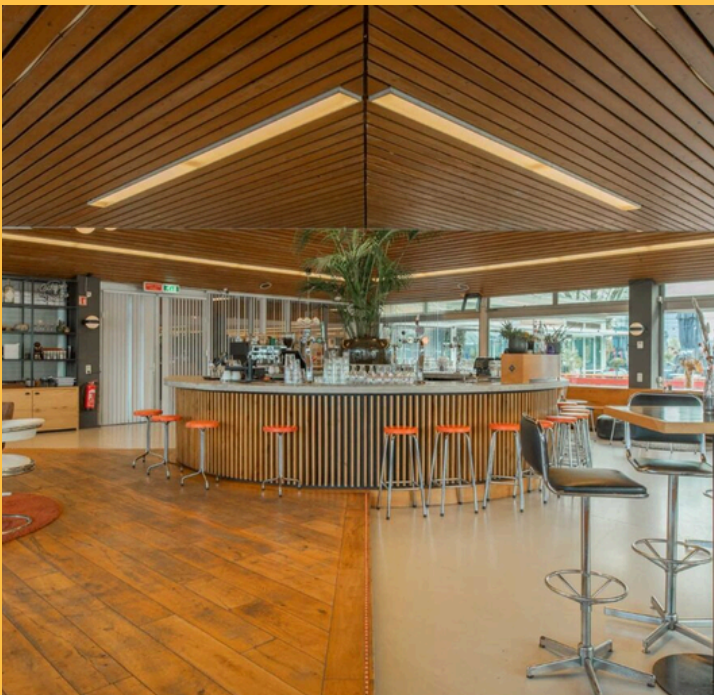

 Private dining

Boardroom

 10 zitplaatsen

 Vergadertafel

 47" LED scherm

 m² 22m²

 Uitzicht op Overhoeks
en de Tuin

 Wifi netwerk

Arthur Staal-kamer

 16 zitplaatsen

 Uitzicht op de tuin

 Vergadertafel

 Wifi netwerk

 60" LED scherm

 24m²

Flexruimte

 16 zitplaatsen

 Uitzicht op de tuin

 U-vorm

 Wifi netwerk

 65" LED scherm

 45m²

 Inzetbaar als garderobe

IJZAAL IJZAAL IJZAAL

Basis licht- en geluidsset

Uitzicht op het IJ

Vast sprekerspodium

Wifi netwerk

Café inrichting met vaste
ronde bar

196m²

Theateropstelling tot 85
personen

ZONZIJ
ZONZIJ
ZONZIJ