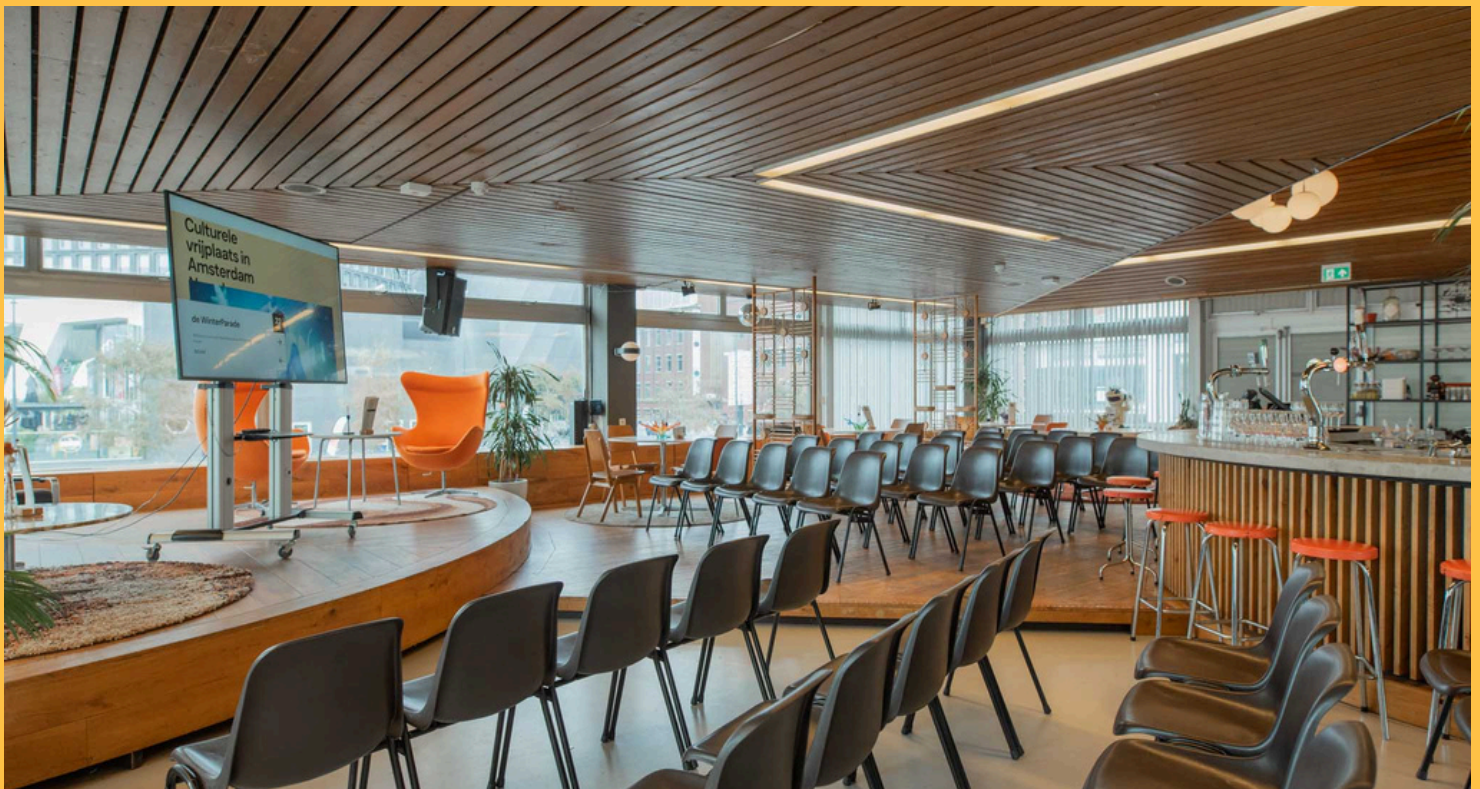

Basis licht- en geluidsset

Uitzicht op het IJ

Vast sprekerspodium

Wifi netwerk

Café inrichting met vaste
ronde bar

196m²

Theateropstelling tot 85
personen

ZONZIJ
ZONZIJ
ZONZIJ