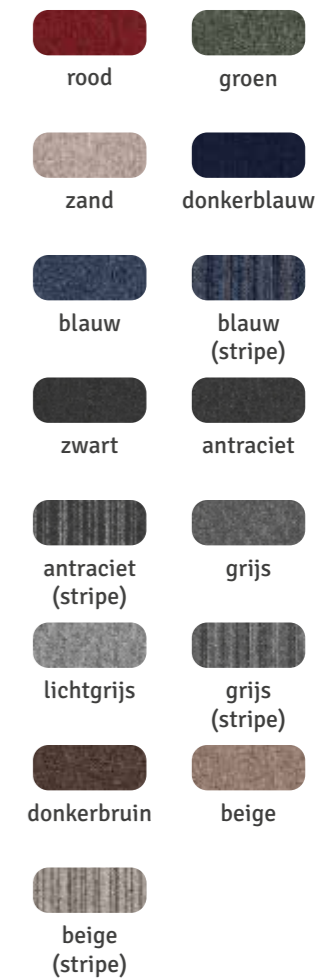

Tapijttegel Chicago

Poolmateriaal: Polypropyleen
Hoogte: 7 mm
Gewicht: 3.800 gr/m²
Formaat: 50 x 50 cm
Brandcertificaat: B_n-s1
Gebruikersklasse: 33

Kleuren

Tapijttegel Boston

Poolmateriaal: Polypropyleen
Hoogte: 5,9 mm
Gewicht: 3.700 gr/m²
Formaat: 50 x 50 cm
Brandcertificaat: C_n-s1
Gebruikersklasse: 31

Kleuren