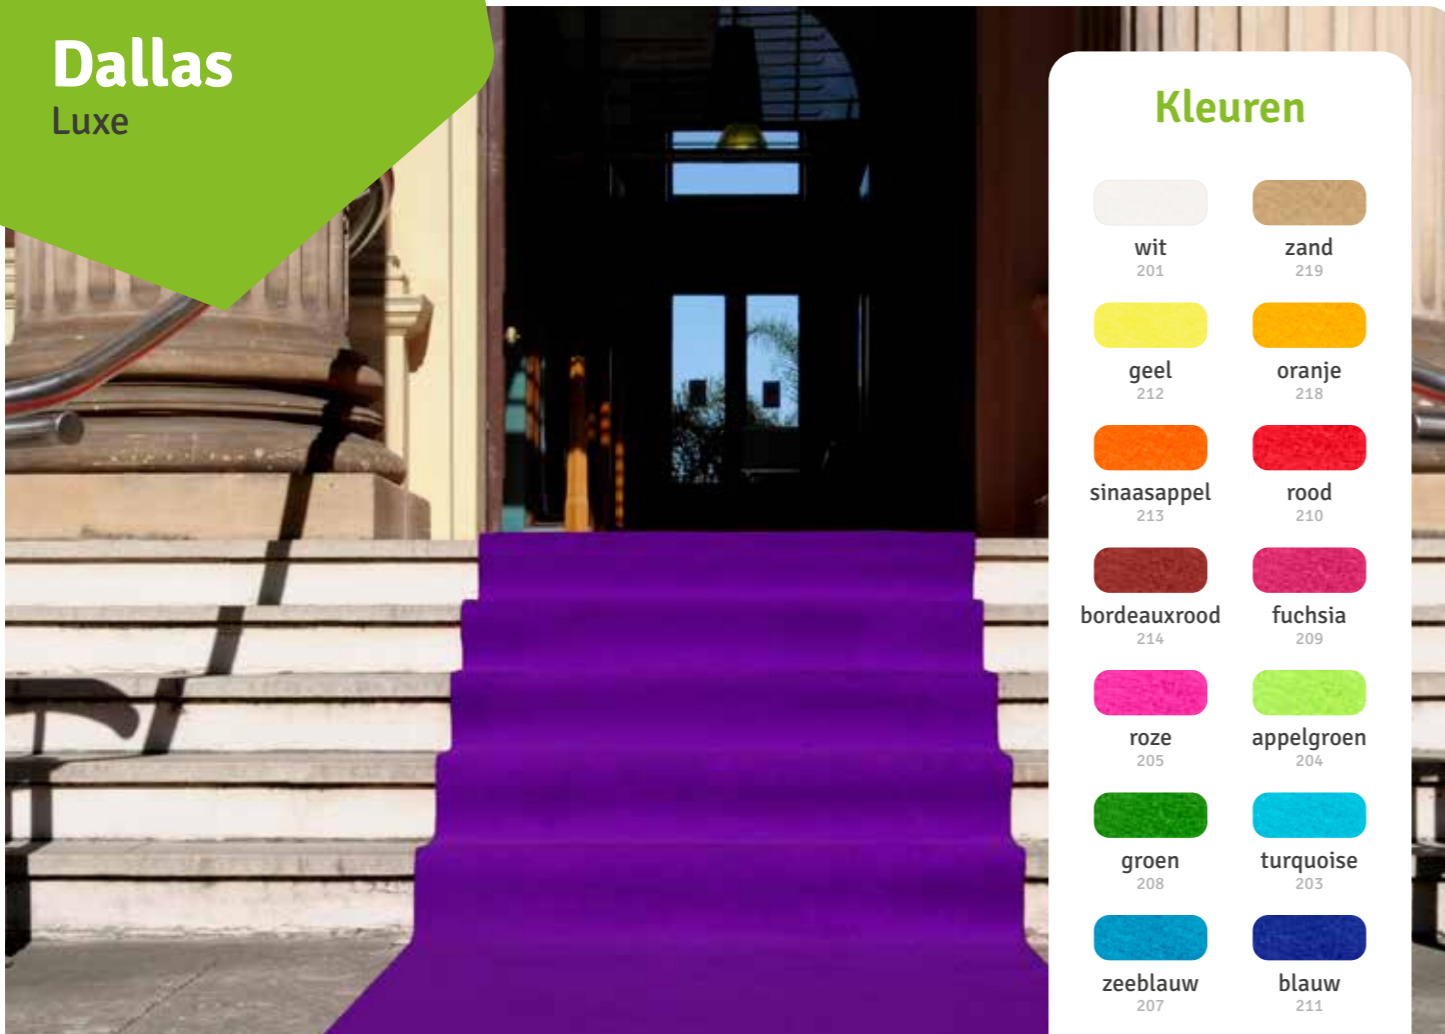

Dallas

Luxe

Kleuren

 wit 201	 zand 219
 geel 212	 oranje 218
 sinaasappel 213	 rood 210
 bordeauxrood 214	 fuchsia 209
 roze 205	 appelgroen 204
 groen 208	 turquoise 203
 zeeblauw 207	 blauw 211
 paars 202	 marineblauw 215
 lichtgrijs 220	 donkergrijs 221
 antraciet 222	 zwart 216