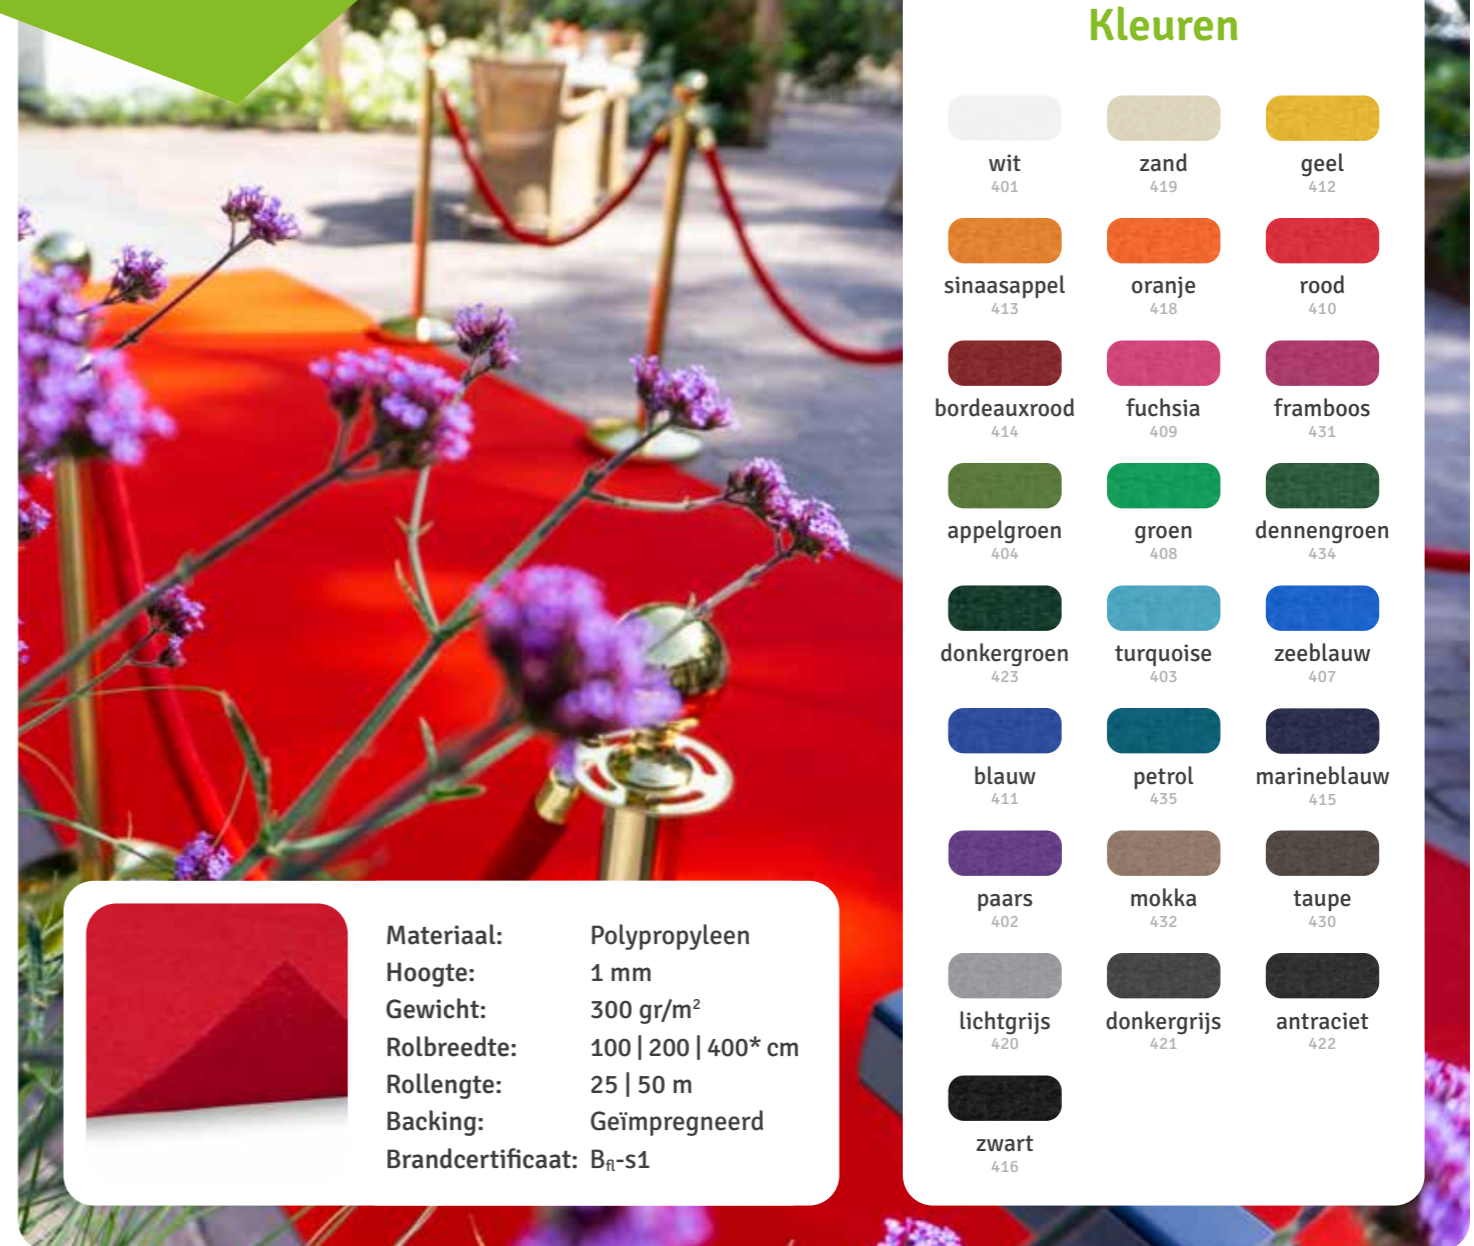

Tokyo

Recycle | Standaard

Kleuren

Materiaal: Polypropyleen
Hoogte: 1 mm
Gewicht: 300 gr/m²
Rolbreedte: 100 | 200 | 400* cm
Rollengte: 25 | 50 m
Backing: Geïmpregneerd
Brandcertificaat: B_n-s1