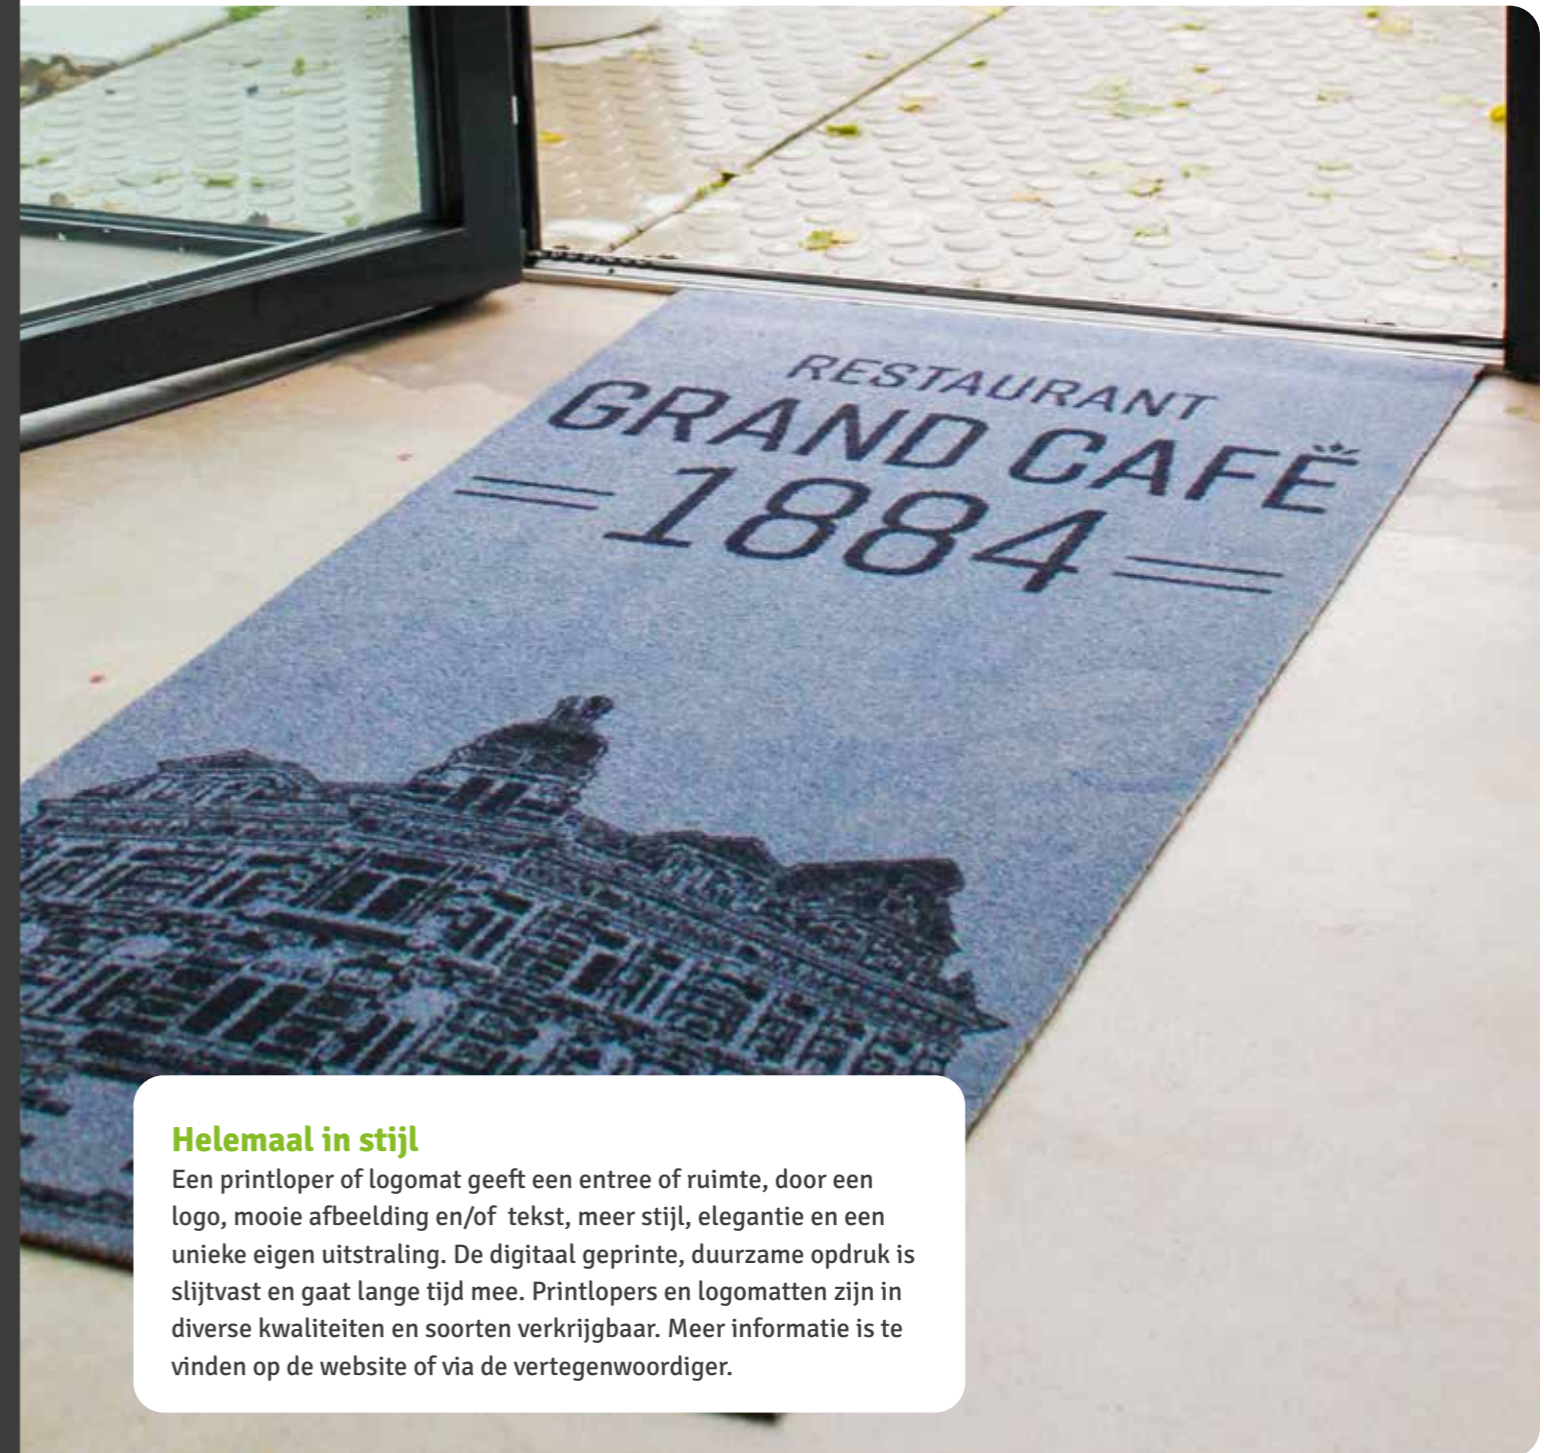

Printlopers & Logomatten

Geprinte vloeroplossingen voor elke gelegenheid.
Creëer een originele look!

Eindeloze mogelijkheden

Helemaal in stijl

Een printloper of logomat geeft een entree of ruimte, door een logo, mooie afbeelding en/of tekst, meer stijl, elegantie en een unieke eigen uitstraling. De digitaal geprinte, duurzame opdruk is slijtvast en gaat lange tijd mee. Printlopers en logomatten zijn in diverse kwaliteiten en soorten verkrijgbaar. Meer informatie is te vinden op de website of via de vertegenwoordiger.