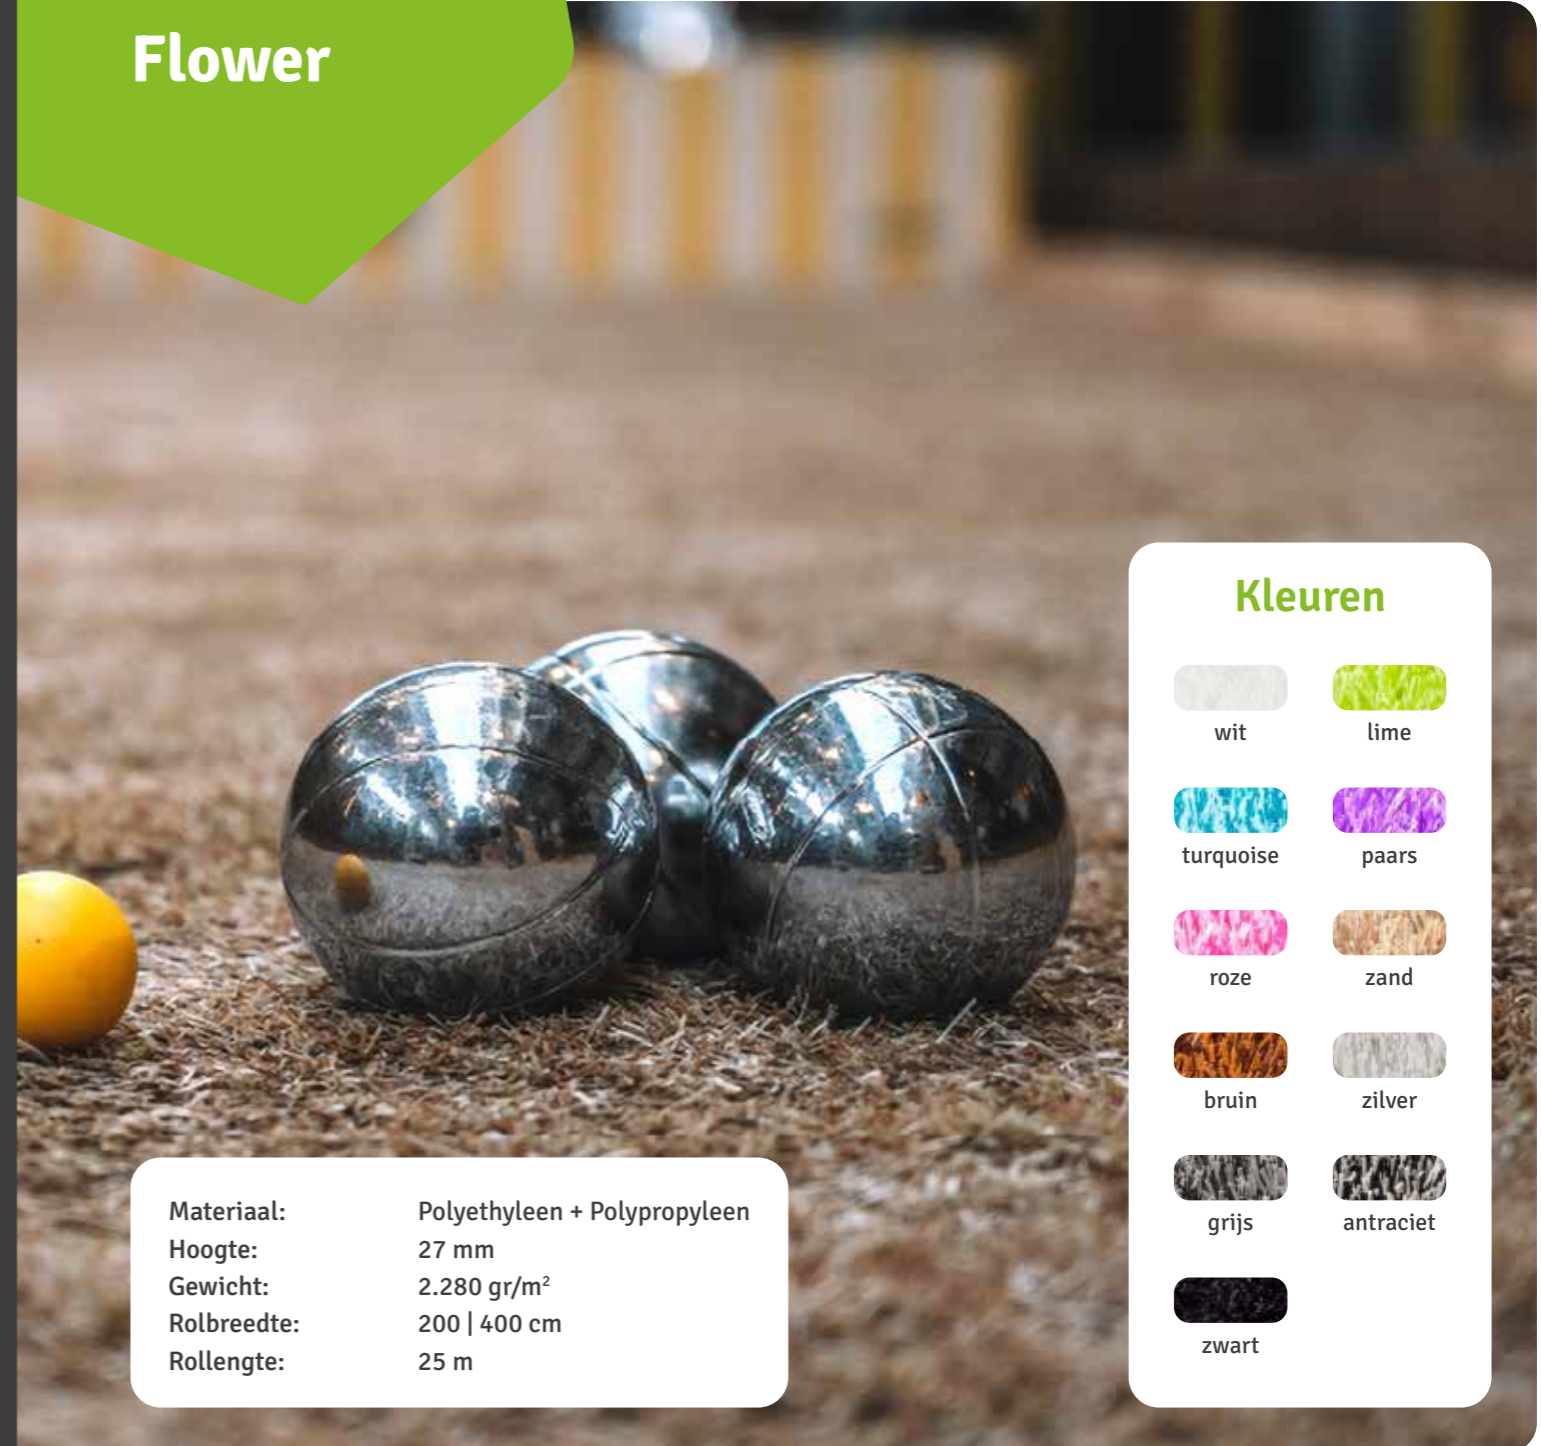

Kleuren

Materiaal:	Polyethyleen + Polypropyleen
Hoogte:	27 mm
Gewicht:	2.280 gr/m ²
Rollbreedte:	200 400 cm
Rollengte:	25 m

Expo Grass

Materiaal: Polyethyleen + Polypropyleen
Hoogte: 22 mm
Gewicht: 1.980 gr/m²
Rolbreedte: 200 | 400 cm
Rollengte: 30 m