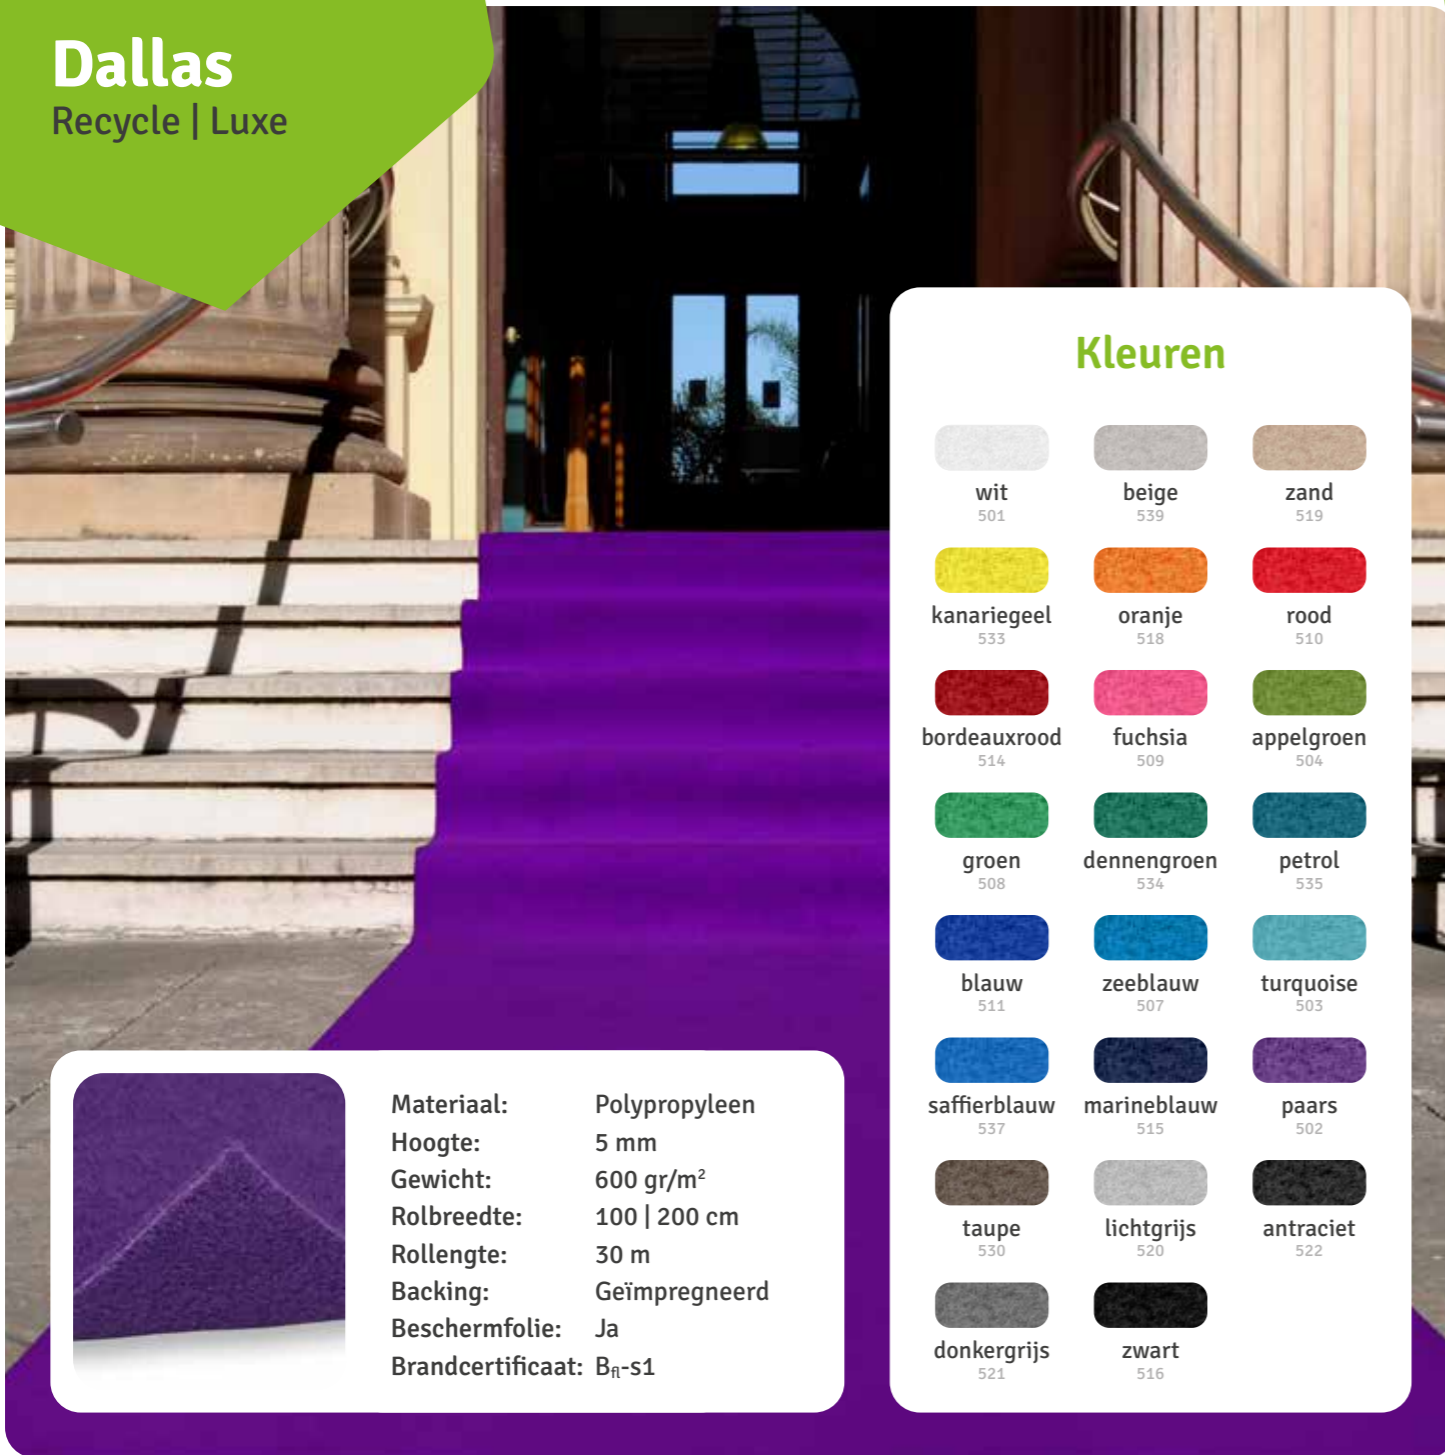

Kleuren

 wit 501	 beige 539	 zand 519
 kanariegeel 533	 oranje 518	 rood 510
 bordeauxrood 514	 fuchsia 509	 appelgroen 504
 groen 508	 dennengroen 534	 petrol 535
 blauw 511	 zeeblauw 507	 turquoise 503
 saffierblauw 537	 marineblauw 515	 paars 502
 taupe 530	 lichtgrijs 520	 antraciet 522
 donkergrijs 521	 zwart 516	