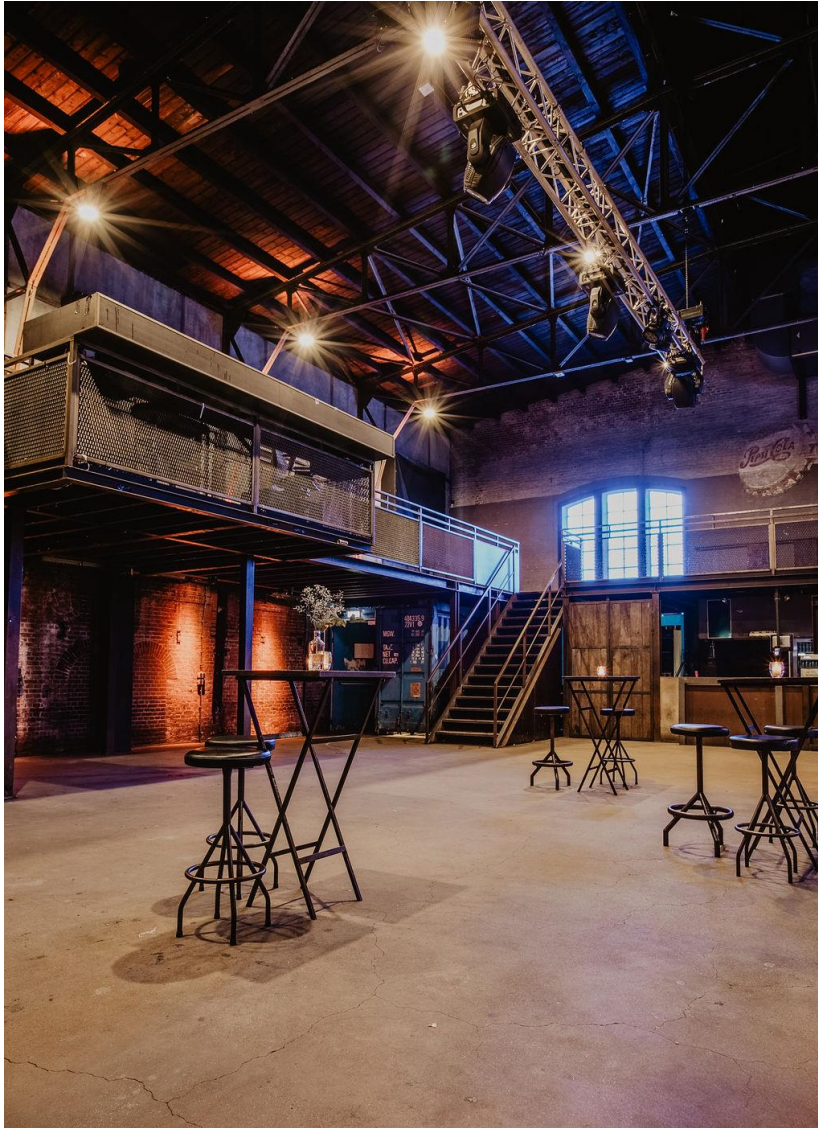

WESTERUNIE

(prijzen zijn excl. btw)

TARIEVEN

Event dag	€ 6.000
Bouw-/breekdag	€ 3.000
Basis Technieppakket	€ 1.200
Technicus (verplicht)	€ 600 (2x)

CAPACITEIT**

Plenair/theater	300
Diner lange tafels	220
Diner ronde tafels	180
Walking dinner/buffet	600
Feest	800

FACILITEITEN

2 Barren
Beamer/Beeldtechniek
[High-End Geluidsinstallatie](#)
[High-End Lichtinstallatie](#)
Vide/balkon
Garderobe
WiFi
Goederenlift

AFMETINGEN

Oppervlakte	600m²
Lengte	24 meter
Breedte	21 meter
Hoogte	8 meter

**De WesterUnie kan worden gekoppeld aan WesterLiefde of WestergasTerras. Zo kan de capaciteit worden uitgebreid tot 800 gasten (afhankelijk van de opstelling).