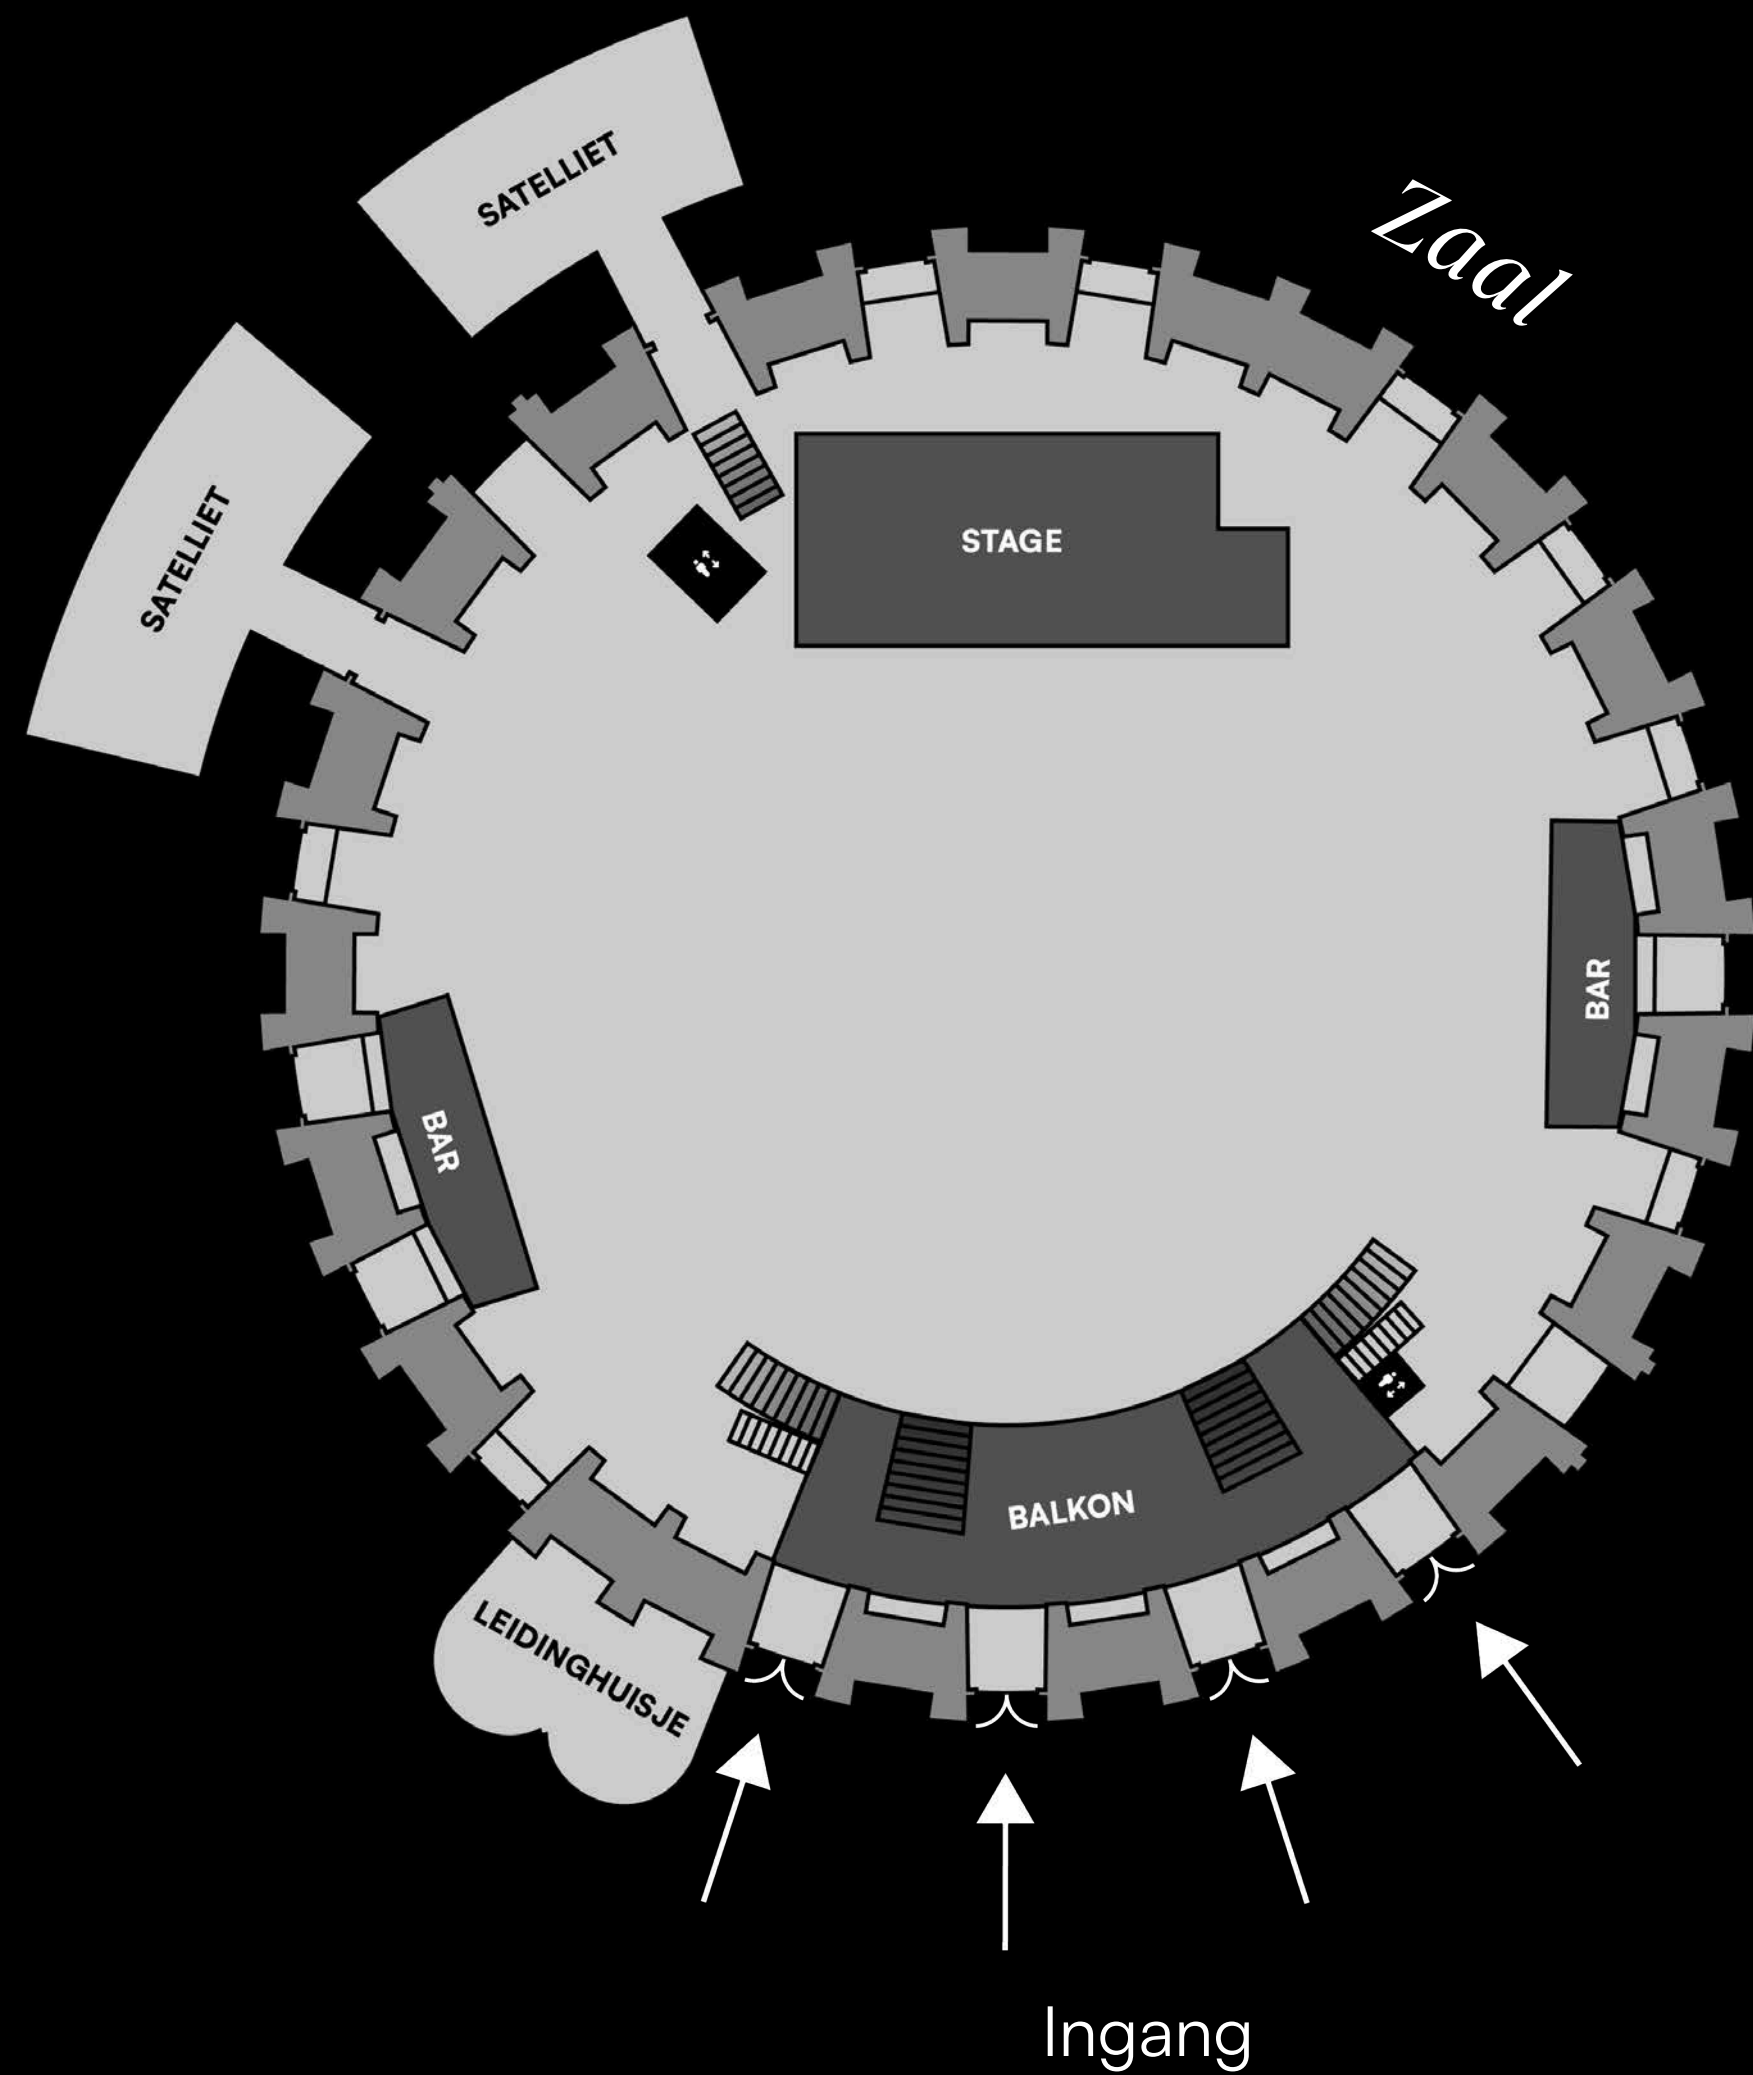

PLATTEGROND

Niet beschikbaar