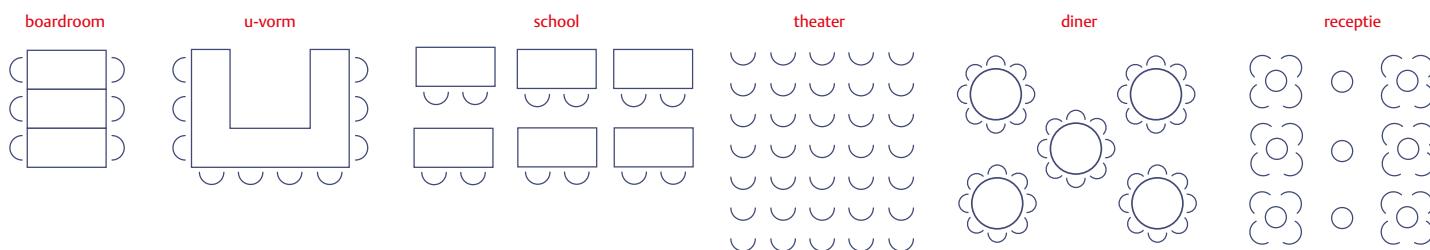

Zalenmatrix

	lengte	breedte	hoogte	m ²	boardroom	u-vorm	school	theater	diner	receptie	airco	daglicht
Oosterhuiszaal*	20	18	11,6	360	30	50	90	450	450	450	v	v
Vrijburgzaal	10,5	5,7	3,5	60	22	25	20	50	44	50	v	v
Zwanenzaal	10,5	5,7	3,3	60	22	25	20	50	44	50	v	v
Groenzaal	11,5	4	3,4	45	12	12	12	20	20	30		v
Banningzaal	8	5	3,2	40	12	12	12	22	18	20	v	v
Amsterdamzaal	10	4	2,7	40	12	12	12	15	20	28	v	v
Foyer	18,5	6	3,2	111	-	-	-	-	-	200	v	v
Café	5,5	11	3,2	60	-	-	-	-	-	75	v	v
Architectenzaal**	13,5	5,8	3,5	80	50	50	80	80	60	100	v	v

* Inclusief technicus

** De Architectenzaal is gevestigd op Keizersgracht 126. Alleen te huren in combinatie met één van de andere zalen in de Rode Hoed.

Bereikbaarheid

Auto

Er zijn verschillende parkeergarages op loopafstand van de Rode Hoed waar u tegen aantrekkelijke tarieven uw auto kunt parkeren.