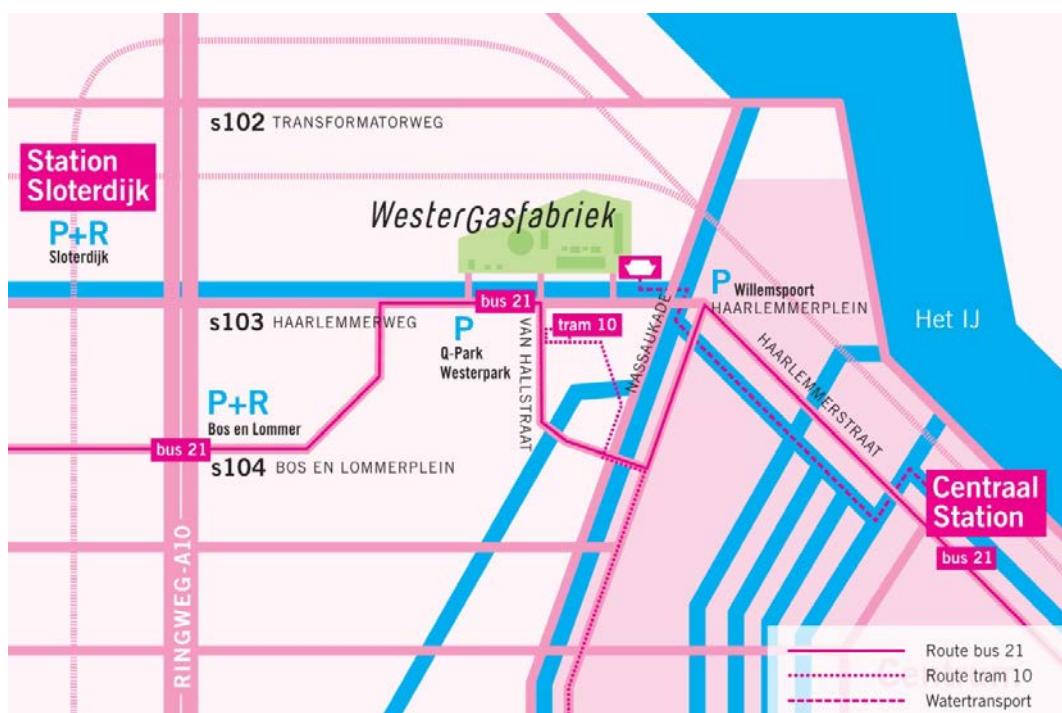

WesterGasfabriek

De Westergasfabriek ligt zeer centraal en is makkelijk te bereiken met zowel de auto als het openbaar vervoer.

Openbaar Vervoer

Vanaf Centraal Station: Bus 21, halte Van Hallstraat.

Vanaf het Centrum: Tramlijn 10, halte Van Limburg Stirumplein

Auto

Vanaf de ring A10: Afslag S103/S104 (Haarlem), rij richting centrum via de Haarlemmerweg. Aan uw linkerhand vindt u de Westergasfabriek.

Vanaf Schiphol: A4 richting Amsterdam (ring A10). Afslag S103 via de Haarlemmerweg richting centrum volgen.

Parkeren

De Westergasfabriek is gelegen in het Westerpark, een autoluwe omgeving. Parkeren kunt u bij:

- Q Park Westerpark (€ 2,- per 35 minuten – **voordelige kaarten zijn beschikbaar via de Westergasfabriek** – zie de volgende bladzijde)
Van Bleiswijkstraat 8/ 1051 DG Amsterdam – gelegen tegenover Westergasfabriek
- Parkeergarage Willemspoort (€0,50 per 8 minuten/ €3.75 per uur)
Haarlemmer Houwtuinen 549/ 1013 GM Amsterdam – op 10 minuten loopafstand
- P+R Bos en Lommer (€1,20 per uur / €12,- per dag)
Leeuwendalerweg 23B / 1055 JE Amsterdam - op 10 minuten afstand met bus 21 (halte Van Hallstraat).

- 2 uurs kaart retour a € 2,12
- 3 uurs kaart retour a € 3,25
- 24 uurs kaart retour a € 6,25

Adres:

[Q-park Westerpark](#)

Van Bleiswijkstraat 8

1051 DG Amsterdam

Aantal parkeerplaatsen: 480