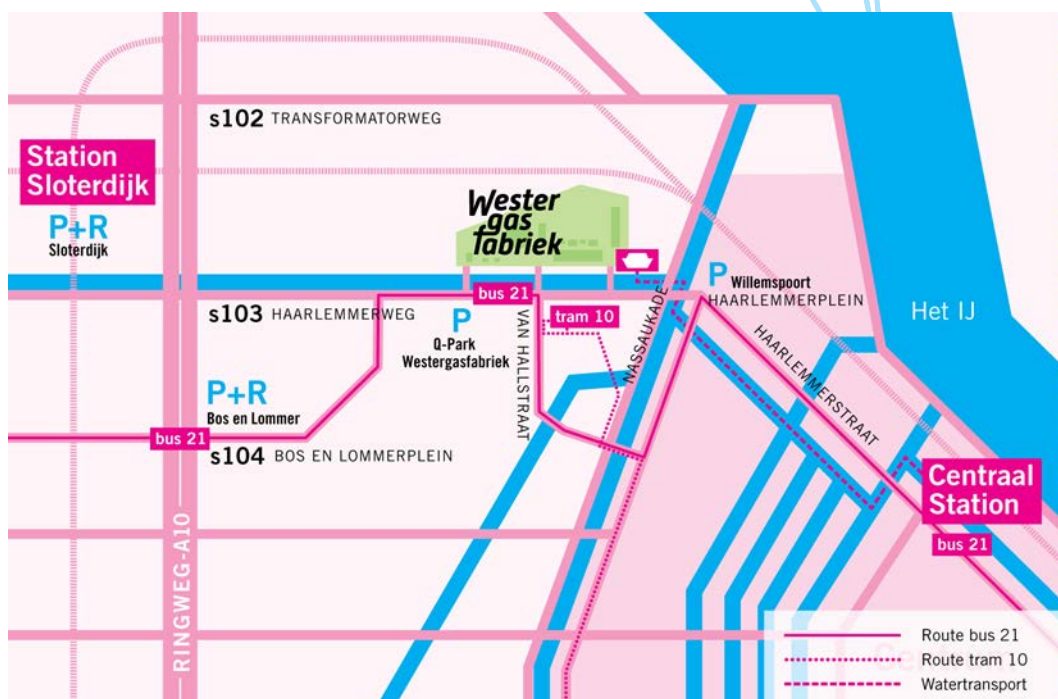

De Westergasfabriek ligt zeer centraal en is makkelijk te bereiken met zowel de auto als het openbaar vervoer.

Openbaar Vervoer

Vanaf Centraal Station: Bus 21, halte Van Hallstraat.

Vanaf het Centrum: Tramlijn 10, halte Van Limburg Stirumplein

Auto

Vanaf de ring A10: Afslag S103/S104 (Haarlem), rij richting centrum via de Haarlemmerweg. Aan uw linkerhand vindt u de Westergasfabriek.

Vanaf Schiphol: A4 richting Amsterdam (ring A10). Afslag S103 via de Haarlemmerweg richting centrum volgen.

Parkeren

De Westergasfabriek is gelegen in het Westerpark, een autoluwe omgeving. Parkeren kunt u bij:

- Q Park Westerpark (€2,- per 35 minuten – voordelige kaarten zijn beschikbaar via de Westergasfabriek – zie de volgende bladzijde)

Van Bleiswijkstraat 8/ 1051 DG Amsterdam – gelegen tegenover Westergasfabriek

- Parkeergarage Willemspoort (€0,50 per 8 minuten/ €3.75 per uur)

Haarlemmer Houttuinen 549/ 1013 GM Amsterdam – op 10 minuten loopafstand

- P+R Bos en Lommer (€1,20 per uur / €12,- per dag)

Leeuwendalerweg 23B / 1055 JE Amsterdam - op 10 minuten afstand met bus 21 (halte Van Hallstraat).